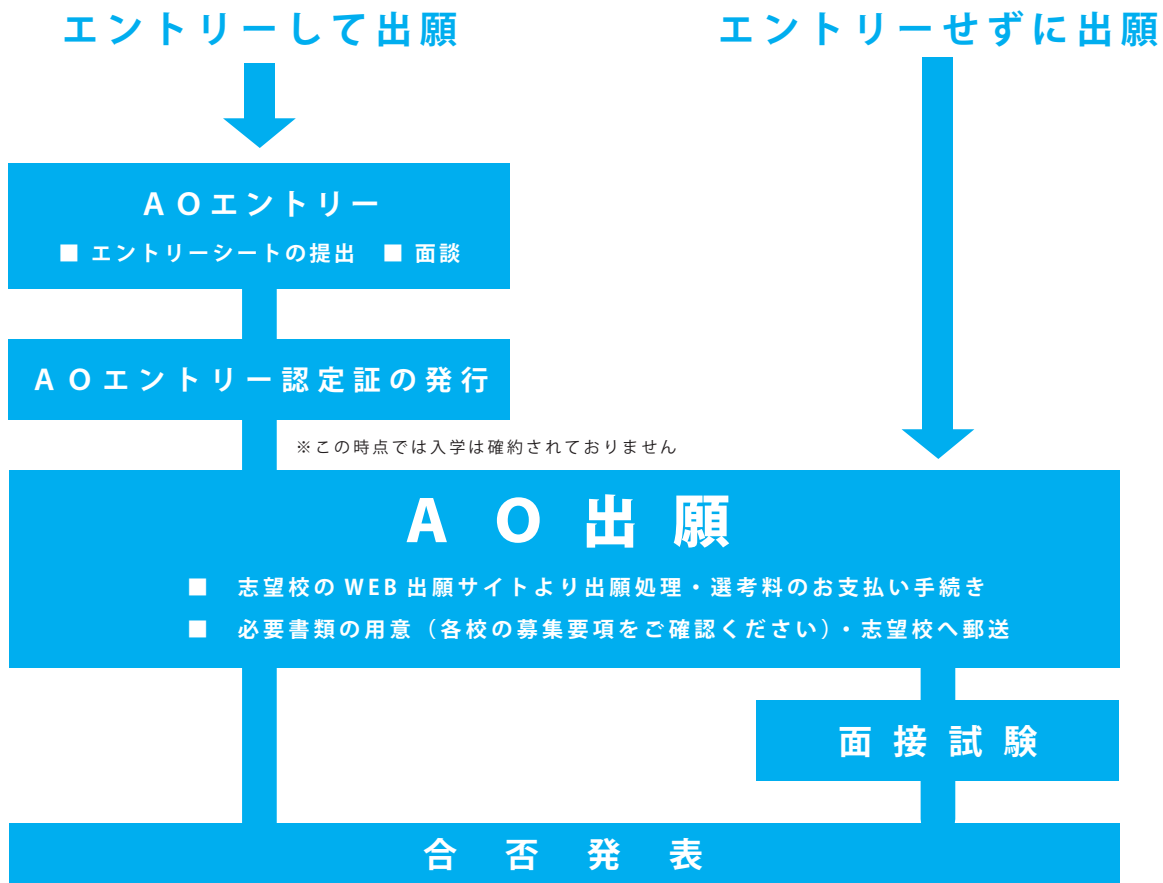

A O エントリー / A O 出願制度

A O 入試について

A O 入試では、M C L で学びたいという学習意欲や学校への適正、さらに皆さんの個性や能力等を評価します。入試評価の基準となるのは、各学校が提示するアドミッションポリシー（入学者の受け入れ方針）に基づいた「期待する人物像」です。

A O 入試の流れ

A O 出願は

- ・ A O エントリーをしてから出願する 方法と
- ・ A O エントリーを行わずに出願する 方法の 2 通りがあります。